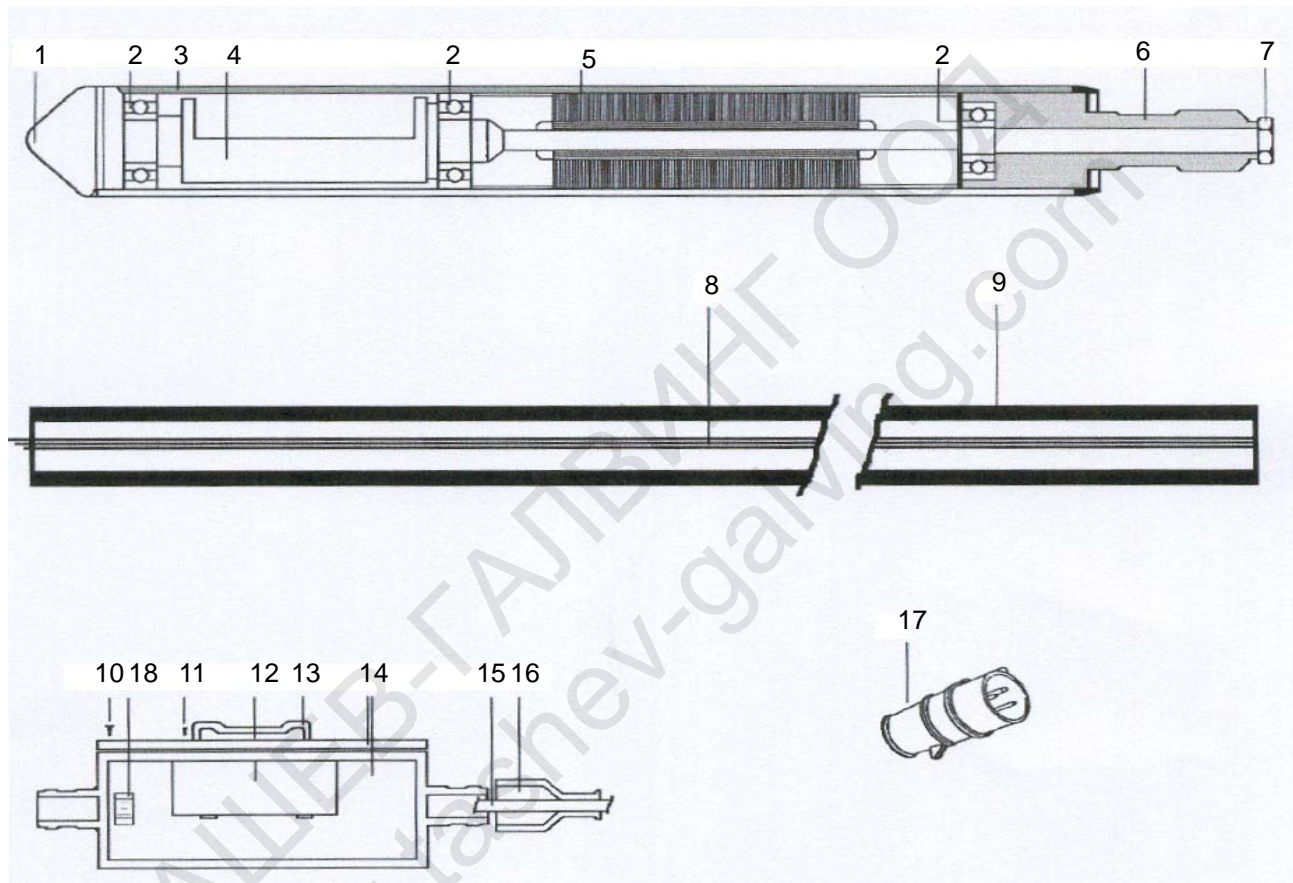

## **PENTA AV 50**

Vibratore ad alta frequenza  
High frequency vibrator  
Vibreur a haute frequence

N.	Codice - Code - Code	Descrizione	Description	Designation
1	V 35 . 101	PUNTALE	PUSH ROD	BOUT
2	V 35 . 102	CUSCINETTO	BEARING	ROULEMENT
3	V 35 . 103	TUBO	HOSE	TUYAU
4	V 35 . 104	ROTORE COMPLETO AV 50	ARMATURE S.A. AV 50	ENSAMBLE INDUIT AV 50
5	V 35 . 105	STATORE AV 50	FIEL AV 50	STATOR AV 50
6	V 35 . 106	SUPPORTO FILETTATO	THREATED SUPPORT	RACCORD INTERIEUR
7	V 35 . 107	PRESSACAVO	CORD CLAMP	COLLIER
8	V 40 . 118	SERIE 3 CAVI INTERNI	ELECTRIC CABLE	CABLE
9	V 35 . 109	TUBO GOMMA 4 mt	RUBBER HOSE 4 mt	TUYAU EN CAOUTCHOUC 4 mt
10	V 30 . 110	VITE PULSANTIERA	SCREW	VIS
11	V 10 . 125	VITE INTERRUETTORE	SCREW	VIS
12	V 30 . 112	INTERRUPTORE	SWITCH	INTERRUPTEUR
13	V 30 . 113	GUAINA	SLEEVE	GAINÉ
14	V 30 . 114	PULSANTIERA	PUSH-BOTTON BOX	BOITE POUR INTERRUPTEUR
15	V 30 . 127	CAVO 3 x 1,5 mm x 10 mt	ELECTRIC CABLE	CABLE
16	V 30 . 116	MANICOTTO	CORD PROTECTOR	MANCHON
17	V 30 . 117	SPINA 42 V	PLUG 42 V	EPINE 42 V
18	V 30 . 122	FERMACAVO	CORD CLAMP FOR ELECTRIC CABLE	COLLIER POUR CABLE
...	V 30 . 123	FASCETTA ACCIAIO 38/9,5 mm	CORD CLAMP	COLLIER
...	V 35 . 120	BOTTIGLIA AV 50 / 42 V	VIBRATOR PUSH ROD AV 50 S.A.	ENSAMB. BOUT VIBREUR AV 50